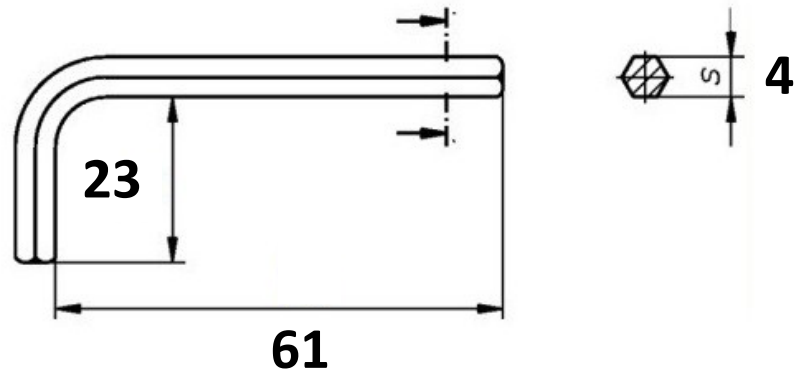

CLE

ACIER

REPRODUCTION INTERDITE SANS NOTRE ACCORD

Certification | Reach - RoHS

Conditionnement	Boîte	Carton	Palette
		1 000	

Poids | | Finition | Zingué

Observations :

Suivant Norme ISO 2768m