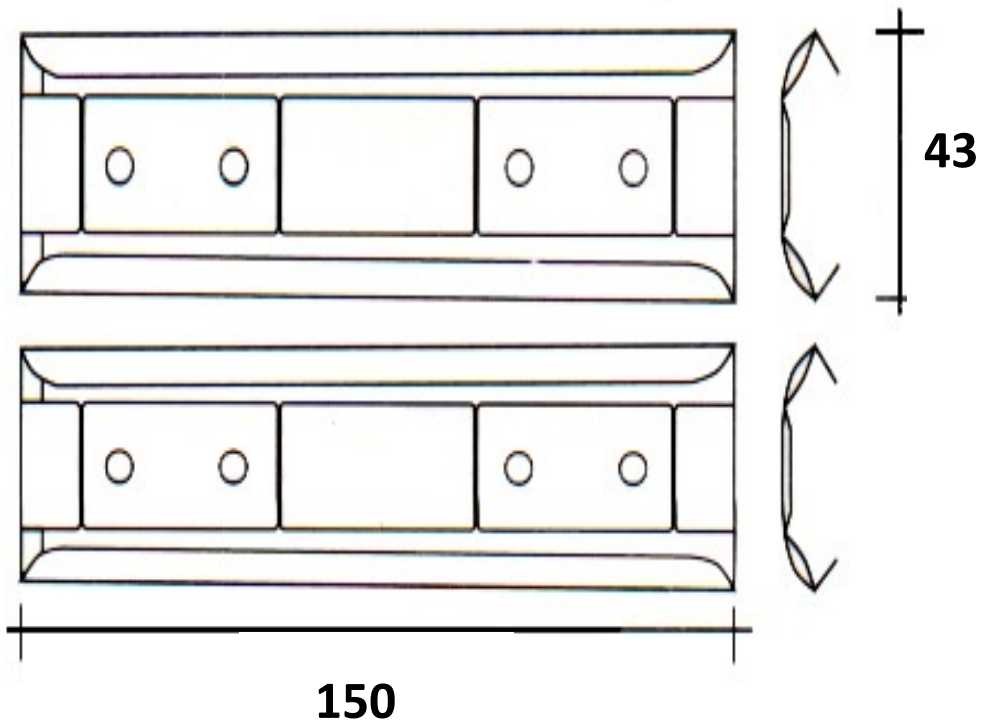

GLISSIERE

ACIER

REPRODUCTION INTERDITE SANS NOTRE ACCORD

Certification Reach - RoHS

Conditionnement	Boîte	Carton	Palette
	50		

Poids Finition Zingué

Observations : Ensemble Mâle + Femelle

Suivant Norme ISO 2768m