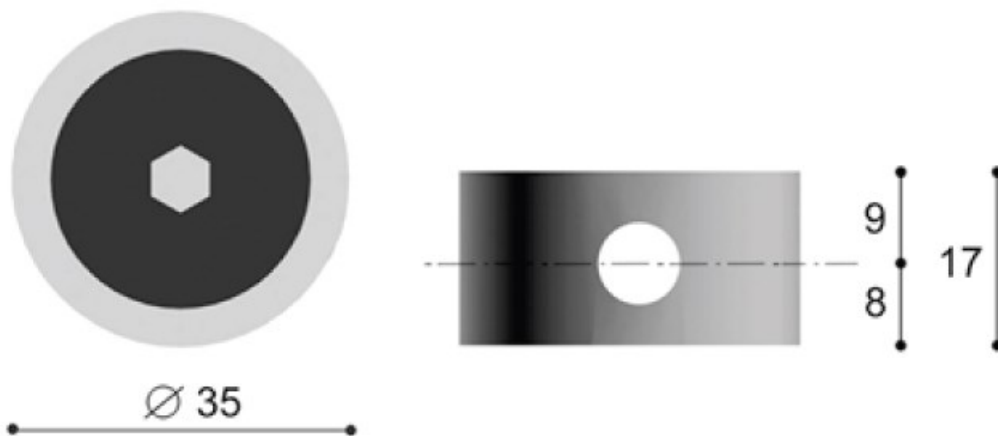

BOITIER ASSEMBLAGE

ACIER

REPRODUCTION INTERDITE SANS NOTRE ACCORD

Certification | Reach - RoHS

Conditionnement	Sac	Carton	Palette
-----------------	-----	--------	---------

Poids

Observations :

Suivant Norme ISO 2768m