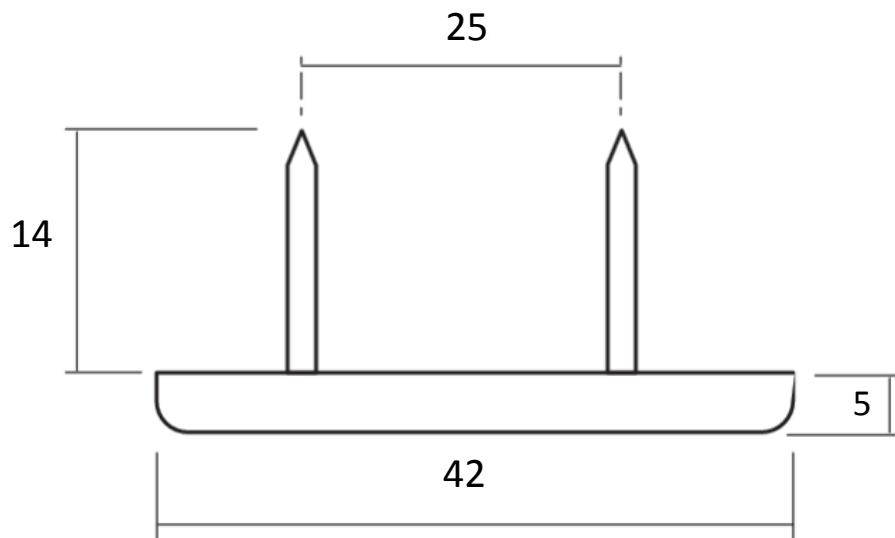

PATIN

PLAST

REPRODUCTION INTERDITE SANS NOTRE ACCORD

Certification | Reach - RoHS

Conditionnement	Boîte	Carton	Palette
	500		

Poids | | Finition | Blanc

Observations :

Suivant Norme ISO 2768m