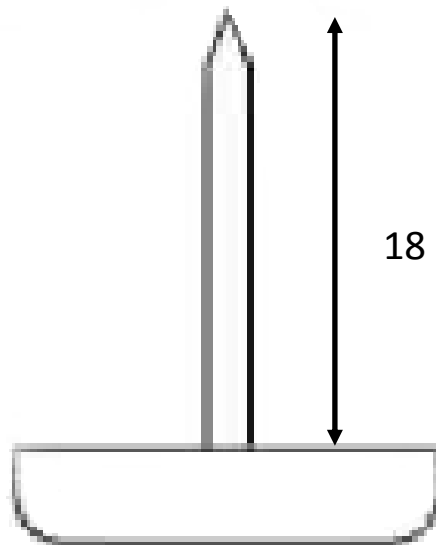

PATIN

PLAST

Ø 29

REPRODUCTION INTERDITE SANS NOTRE ACCORD

Certification Reach - RoHS

Conditionnement	Boîte	Carton	Palette
	500		

Poids  Finition Brun

Observations :