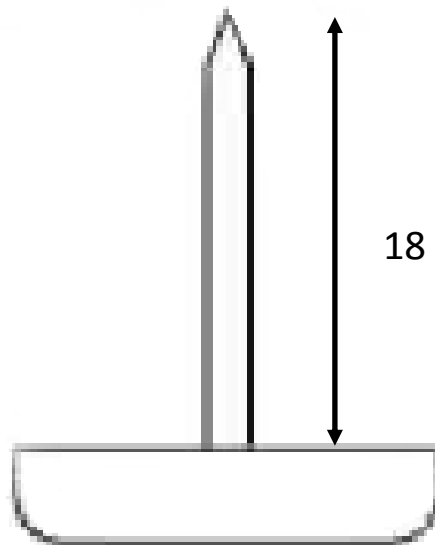

PATIN

PLAST

Ø 22

REPRODUCTION INTERDITE SANS NOTRE ACCORD

Certification Reach - RoHS

Conditionnement	Boîte	Carton	Palette
	1 000		

Poids Finition Brun

Observations :