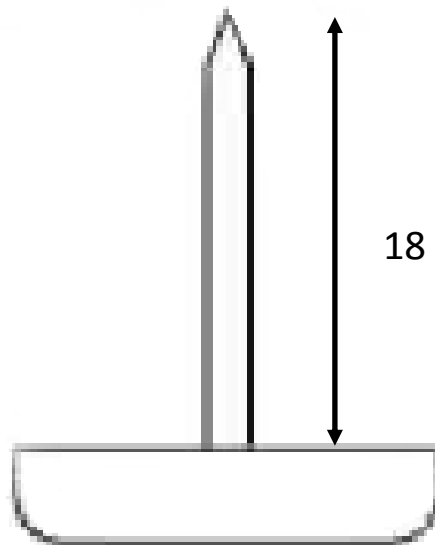

PATIN

PLAST

Ø 15,5

REPRODUCTION INTERDITE SANS NOTRE ACCORD

Certification | Reach - RoHS

Conditionnement	Boîte	Carton	Palette
	1 000		

Poids | | Finition | Brun

Observations :