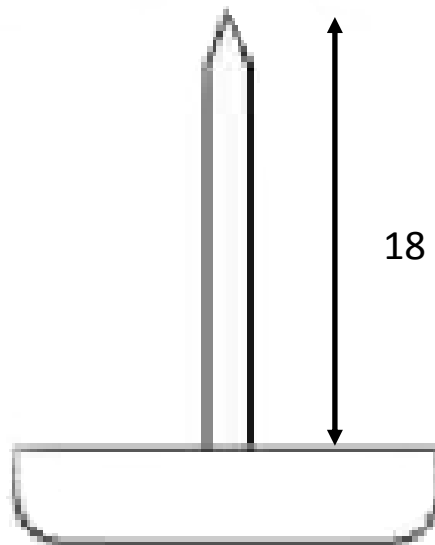

PATIN

PLAST

Ø 29

REPRODUCTION INTERDITE SANS NOTRE ACCORD

Certification	Reach - RoHS
---------------	--------------

Conditionnement	Boîte	Carton	Palette
	500		

Poids		Finition	Blanc
-------	--	----------	-------