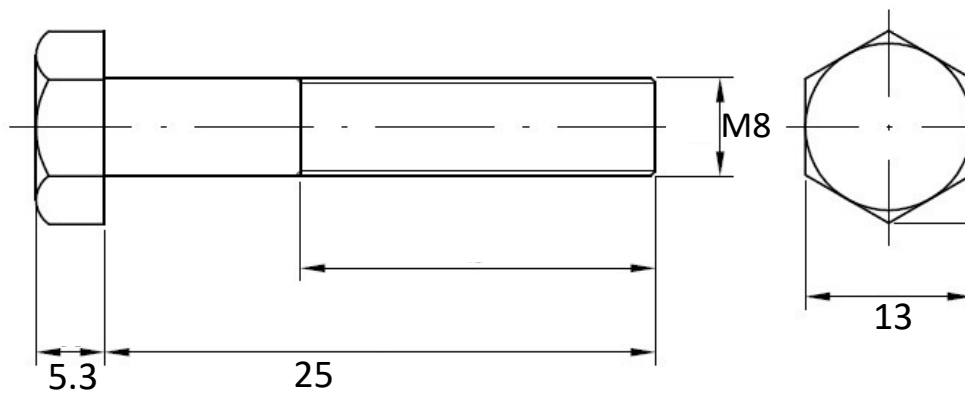

VIS TH

ACIER

REPRODUCTION INTERDITE SANS NOTRE ACCORD

Certification Reach - RoHS

Conditionnement	Boîte	Carton	Palette
	800		

Poids Finition Zingué

Observations :

ISO 4017