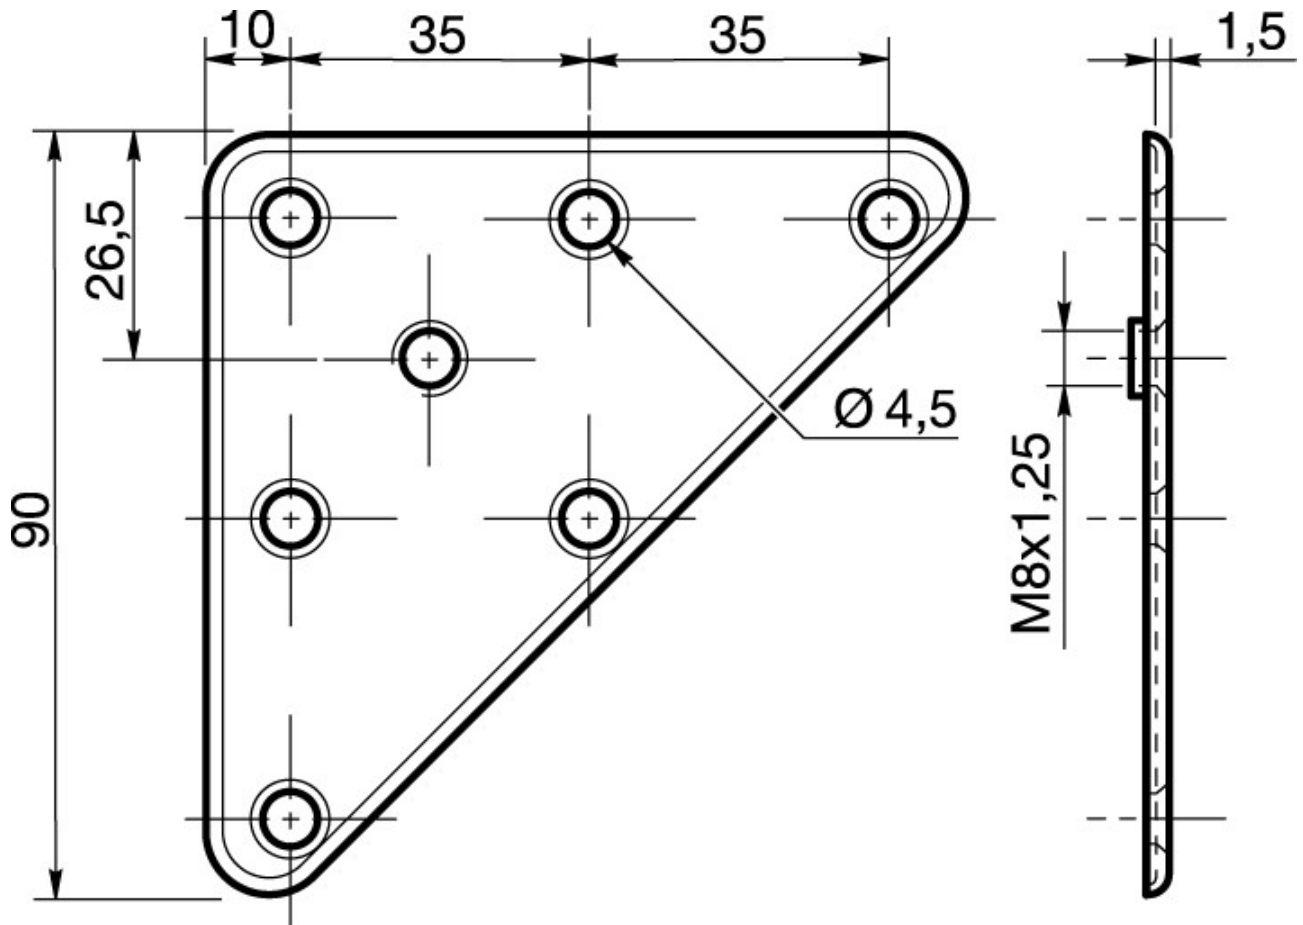

PLATINE

ACIER

REPRODUCTION INTERDITE SANS NOTRE ACCORD

Certification Reach - RoHS

Conditionnement	Boîte	Carton	Palette
		250	

Poids 61.3 Kg / 1000 pcs      Finition Zingué

Observations :

Suivant Norme ISO 2768m