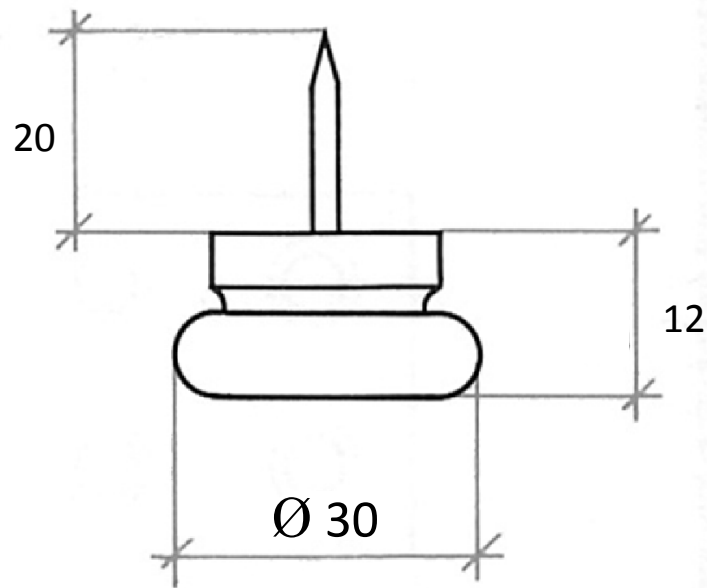

PATIN

ACIER

REPRODUCTION INTERDITE SANS NOTRE ACCORD

Certification | Reach - RoHS

Conditionnement	Boîte	Carton	Palette
	125	1 000	

Poids | 12.94 Kg / 1000 | Finition | Noir / Nickelé

Observations :

Suivant Norme ISO 2768m