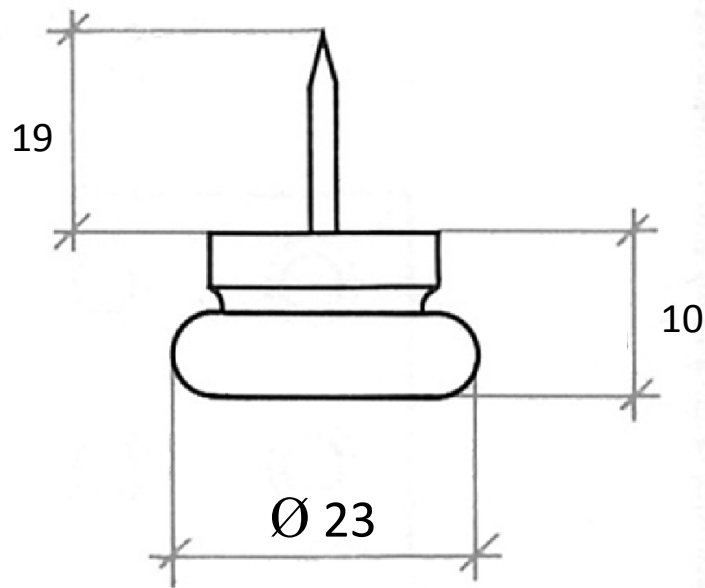

PATIN

ACIER

REPRODUCTION INTERDITE SANS NOTRE ACCORD

Certification | Reach - RoHS

Conditionnement	Boîte	Carton	Palette
	250		

Poids | | Finition | Noir / Nickelé

Observations :

Suivant Norme ISO 2768m