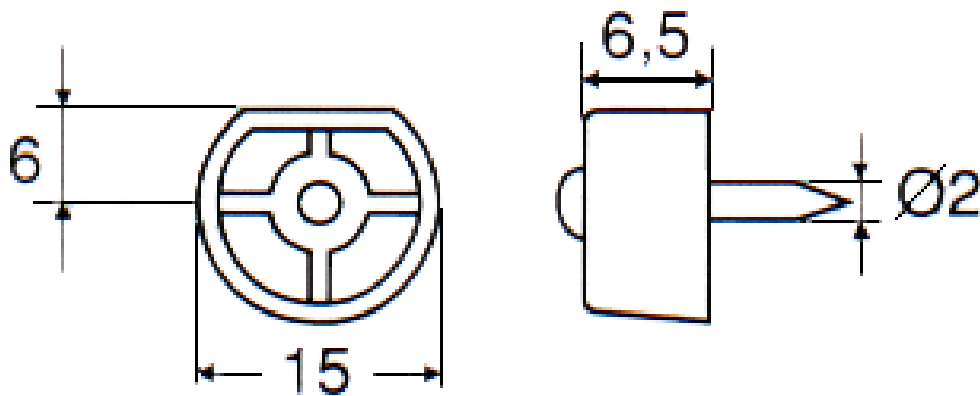

TAQUET

PLAST

REPRODUCTION INTERDITE SANS NOTRE ACCORD

Certification Reach - RoHS

Conditionnement	Boîte	Carton	Palette
		20 000	

Poids Finition Blanc

Observations :

Suivant Norme ISO 2768m