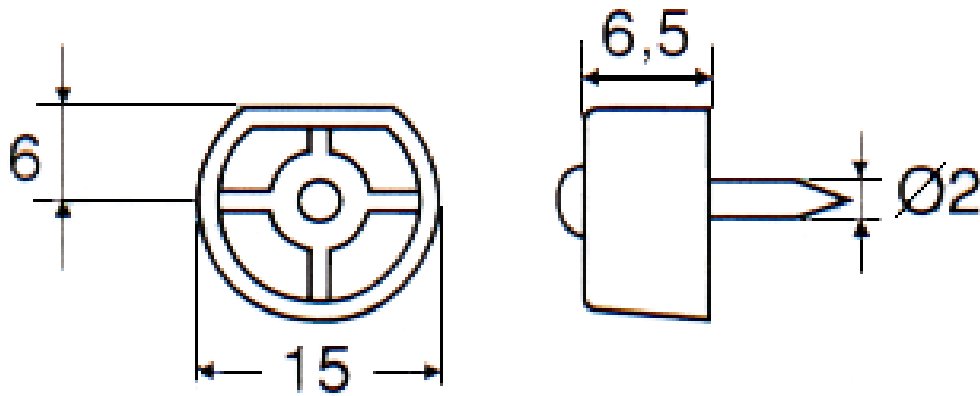

TAQUET

PLAST

REPRODUCTION INTERDITE SANS NOTRE ACCORD

Certification Reach - RoHS

Conditionnement	Boîte	Carton	Palette
	1 000	4 000	

Poids Finition Blanc

Observations :

Suivant Norme ISO 2768m