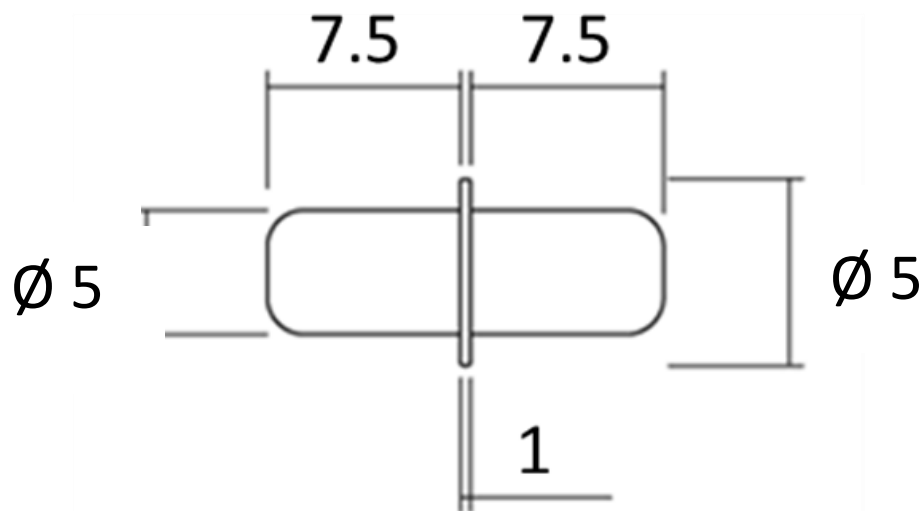

TAQUET

ACIER

REPRODUCTION INTERDITE SANS NOTRE ACCORD

Certification | Reach - RoHS

Conditionnement	Boîte	Carton	Palette
		5 000	

Poids | | Finition | Nickelé

Observations :

Suivant Norme ISO 2768m