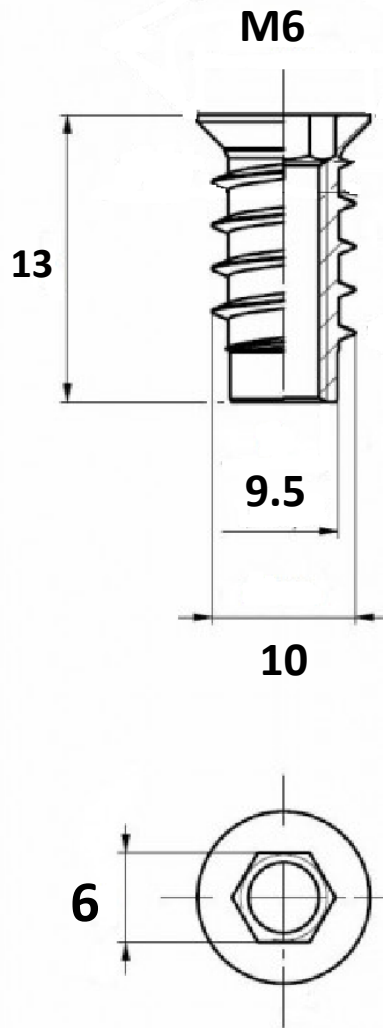

INSERT

ZAMAK

REPRODUCTION INTERDITE SANS NOTRE ACCORD

Certification	Reach - RoHS
---------------	--------------

Conditionnement	Boîte	Carton	Palette
		5 000	

Poids		Finition	Zingué
-------	--	----------	--------