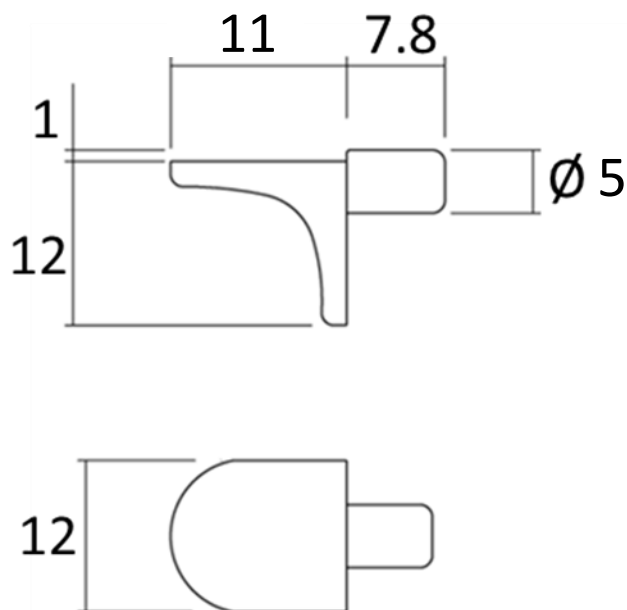

TAQUET

ACIER

REPRODUCTION INTERDITE SANS NOTRE ACCORD

Certification | Reach - RoHS

Conditionnement	Boîte	Carton	Palette
		5 000	

Poids | | Finition | Nickelé

Observations :