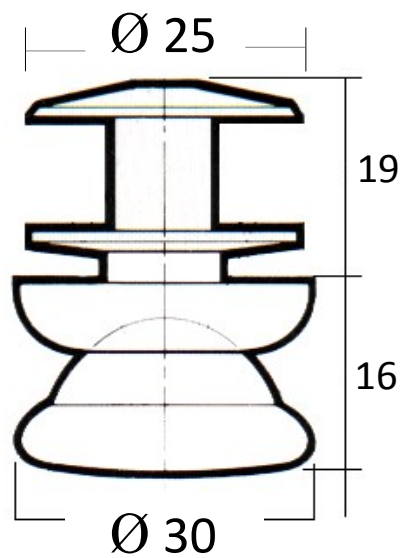

PATIN

ACIER

REPRODUCTION INTERDITE SANS NOTRE ACCORD

Certification | Reach - RoHS

Conditionnement	Boîte	Carton	Palette
	60		

Poids | | Finition | Nickelé

Observations :

Suivant Norme ISO 2768m