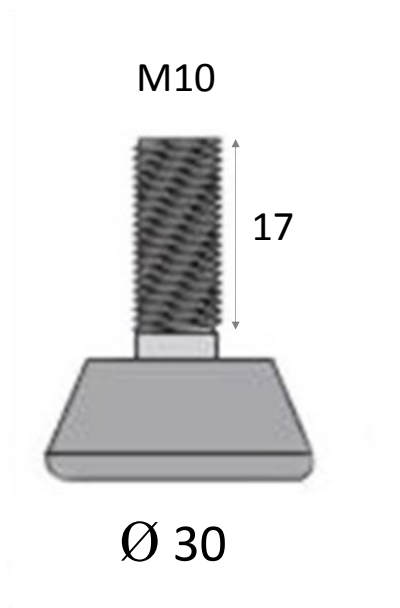

VERIN

PLAST

REPRODUCTION INTERDITE SANS NOTRE ACCORD

Certification	Reach - RoHS
---------------	--------------

Conditionnement	Boîte	Carton	Palette
	24		

Poids		Finition	Noir
-------	--	----------	------

Observations :