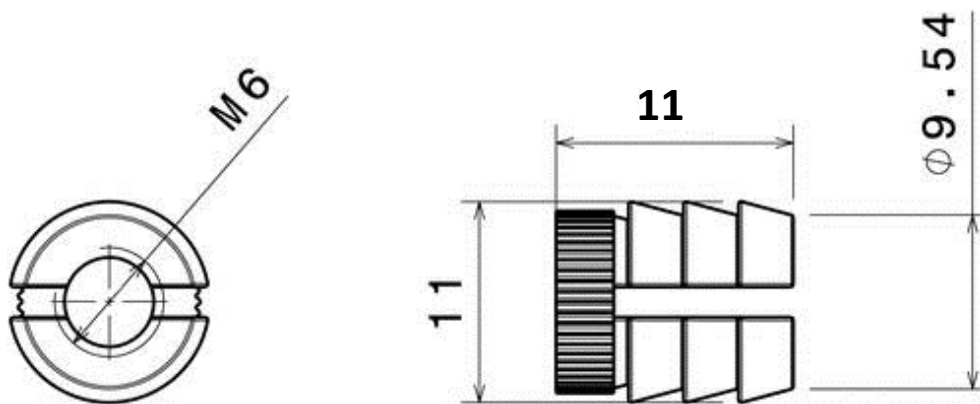

INSERT

PLAST

REPRODUCTION INTERDITE SANS NOTRE ACCORD

Certification | Reach - RoHS

Conditionnement	Boîte	Carton	Palette
		5 000	

Poids | | Finition | |

Observations :

Suivant Norme ISO 2768m