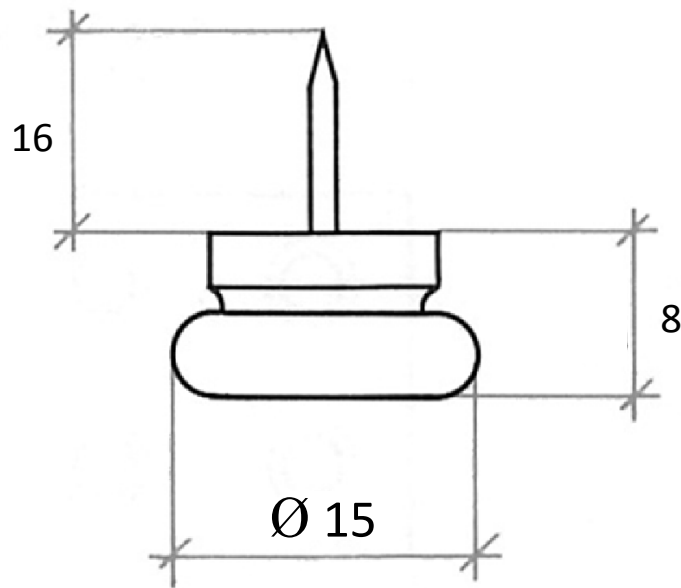

PATIN

ACIER

REPRODUCTION INTERDITE SANS NOTRE ACCORD

| | |
|---------------|--------------|
| Certification | Reach - RoHS |
|---------------|--------------|

| | | | |
|-----------------|-------|--------|---------|
| Conditionnement | Boîte | Carton | Palette |
| | 500 | | |

| | | | |
|-------|--|----------|----------------|
| Poids | | Finition | Noir / Nickelé |
|-------|--|----------|----------------|

Observations :

Suivant Norme ISO 2768m

01/09/2019