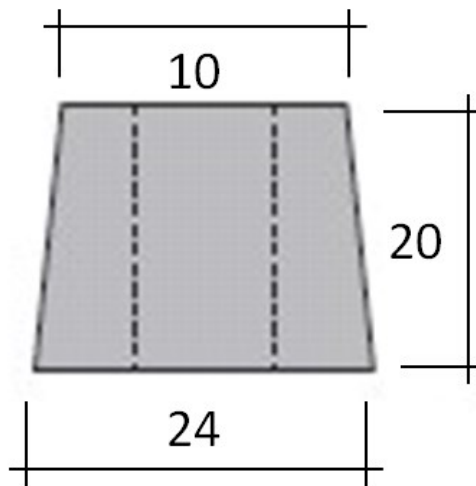

REDUCTEUR

PLAST

REPRODUCTION INTERDITE SANS NOTRE ACCORD

Certification | Reach - RoHS

Conditionnement	Boîte	Carton	Palette
		3 000	

Poids | | Finition | Noir

Observations :

Suivant Norme ISO 2768m