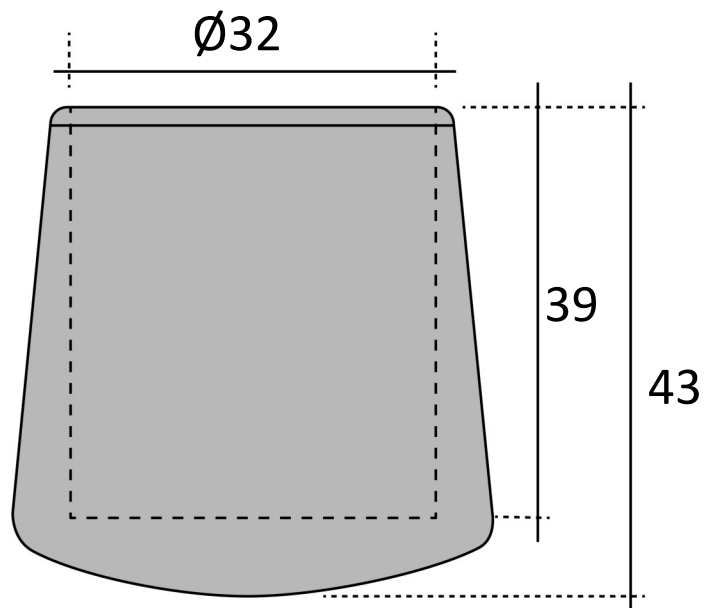

EMBOUT

PVC

REPRODUCTION INTERDITE SANS NOTRE ACCORD

Certification	Reach - RoHS
---------------	--------------

Conditionnement	Boîte	Carton	Palette
	800		

Poids		Finition	Noir
-------	--	----------	------

Observations :