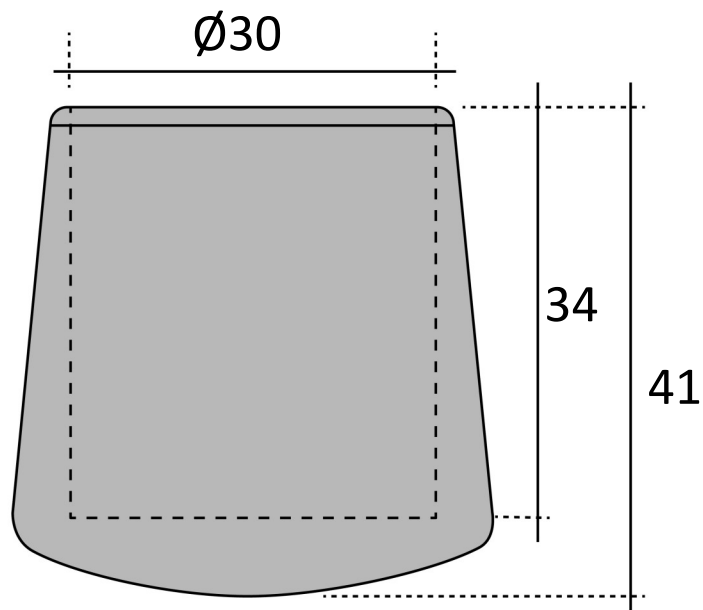

EMBOUT

PVC

REPRODUCTION INTERDITE SANS NOTRE ACCORD

Certification	Reach - RoHS
---------------	--------------

Conditionnement	Boîte	Carton	Palette
	1 000		

Poids		Finition	Noir
-------	--	----------	------