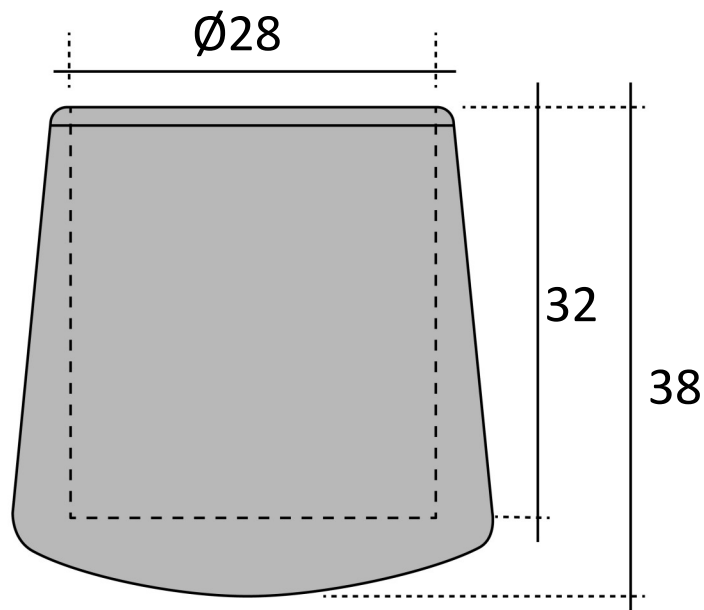

EMBOUT

PVC

REPRODUCTION INTERDITE SANS NOTRE ACCORD

Certification	Reach - RoHS
---------------	--------------

Conditionnement	Boîte	Carton	Palette
	1 000		

Poids		Finition	Noir
-------	--	----------	------