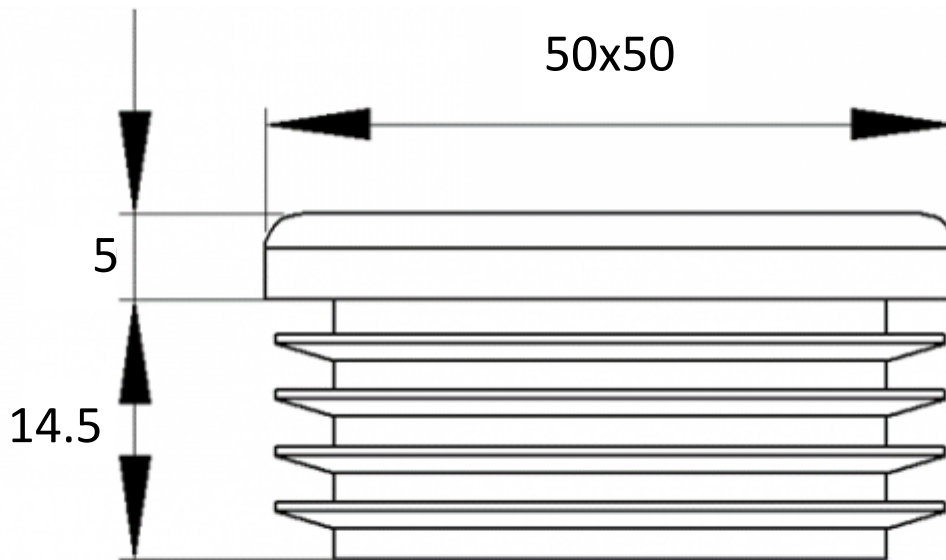

# EMBOUT PLASTIQUE

PE

REPRODUCTION INTERDITE SANS NOTRE ACCORD

Certification	Reach - RoHS
---------------	--------------

Conditionnement	Boîte	Carton	Palette
		1 000	

Poids		Finition	Noir
-------	--	----------	------