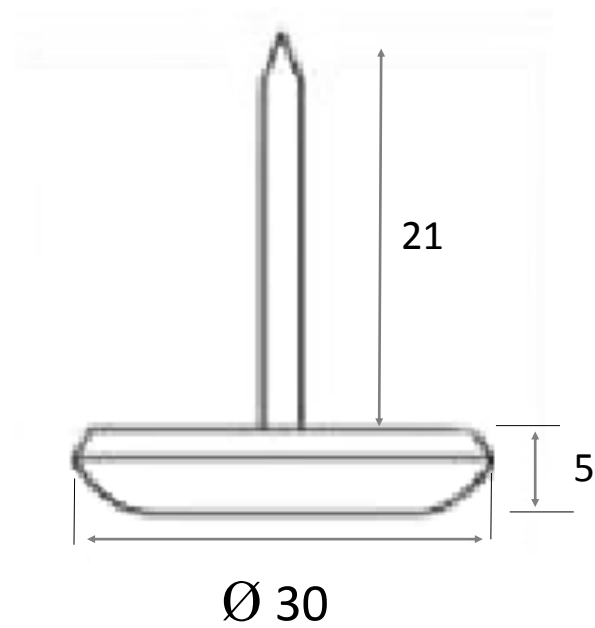

PATIN

ACIER

REPRODUCTION INTERDITE SANS NOTRE ACCORD

Certification	Reach - RoHS
---------------	--------------

Conditionnement	Boîte	Carton	Palette
	100		

Poids	10.60 Kg /1000	Finition	Nickelé
-------	----------------	----------	---------