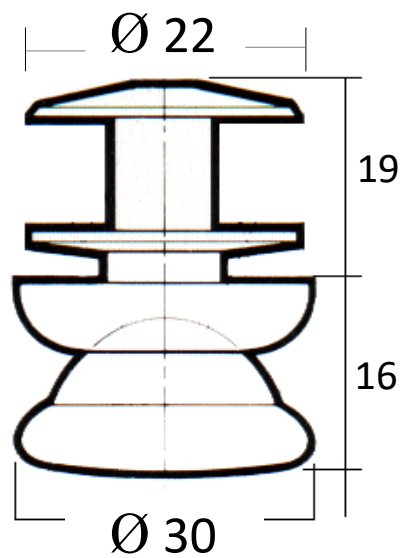

PATIN

ACIER

REPRODUCTION INTERDITE SANS NOTRE ACCORD

Certification | Reach - RoHS

Conditionnement	Boîte	Carton	Palette
	70		

Poids | | Finition | Nickelé

Observations :

Suivant Norme ISO 2768m